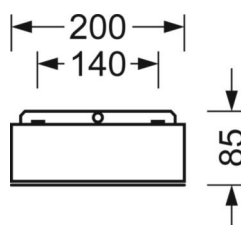

Ссылка	LED 5300lm 840
ηLB	100 %
Φ ↓/↑	100 % / 0 %
UGR попл./вдоль	18.4 / 18.7