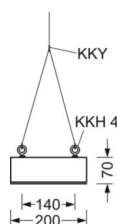

Ссылка	LED 5300lm 840
ηLB	100 %
Φ ↓/↑	100 % / 0 %
UGR попл./вдоль	18.4 / 18.7