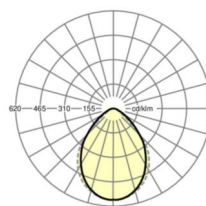

параметры

номер заказа	67428016690
код EAN	4020863454624
номер таможенного тарифа	94051190
Знак прохождения контроля	IP 40, класс защиты I, ENEC10 VDE, F, HACCP DIN10500/Food/IFS-пригодность для применения/BRC, Стойкость к ударам теннисных мячей, Стойкость к ударам воланов, Стойкость к ударам мячей при игре в сквош, Стойкость к ударам мячей, Indoor, CE
Степень ударопрочности IK	IK10 (-20°C bis 35°C)
Температура окружения	ta -20°C в 35°C
Особые свойства	Готовность к IoT «Ready for IoT»
Гарантийный срок	5 лет
Государственные программы поддержки	BEG - государственные субсидии для энергосберегающих зданий (действительна только для Германии)

электротехника

Балласт	Электронный драйвер DALI2 (1 штука)
Мощность системы	34W
сетевое напряжение	230V/50Hz
автоматический предохранитель (пусковой ток)	13 штук/B10, 24 штук/B16, 25 штук/C10, 40 штук/C16
класс энергосбережения/Источник света	C

DEEP-LINK

<https://www.regiolum.de/ru/article/67428016690>